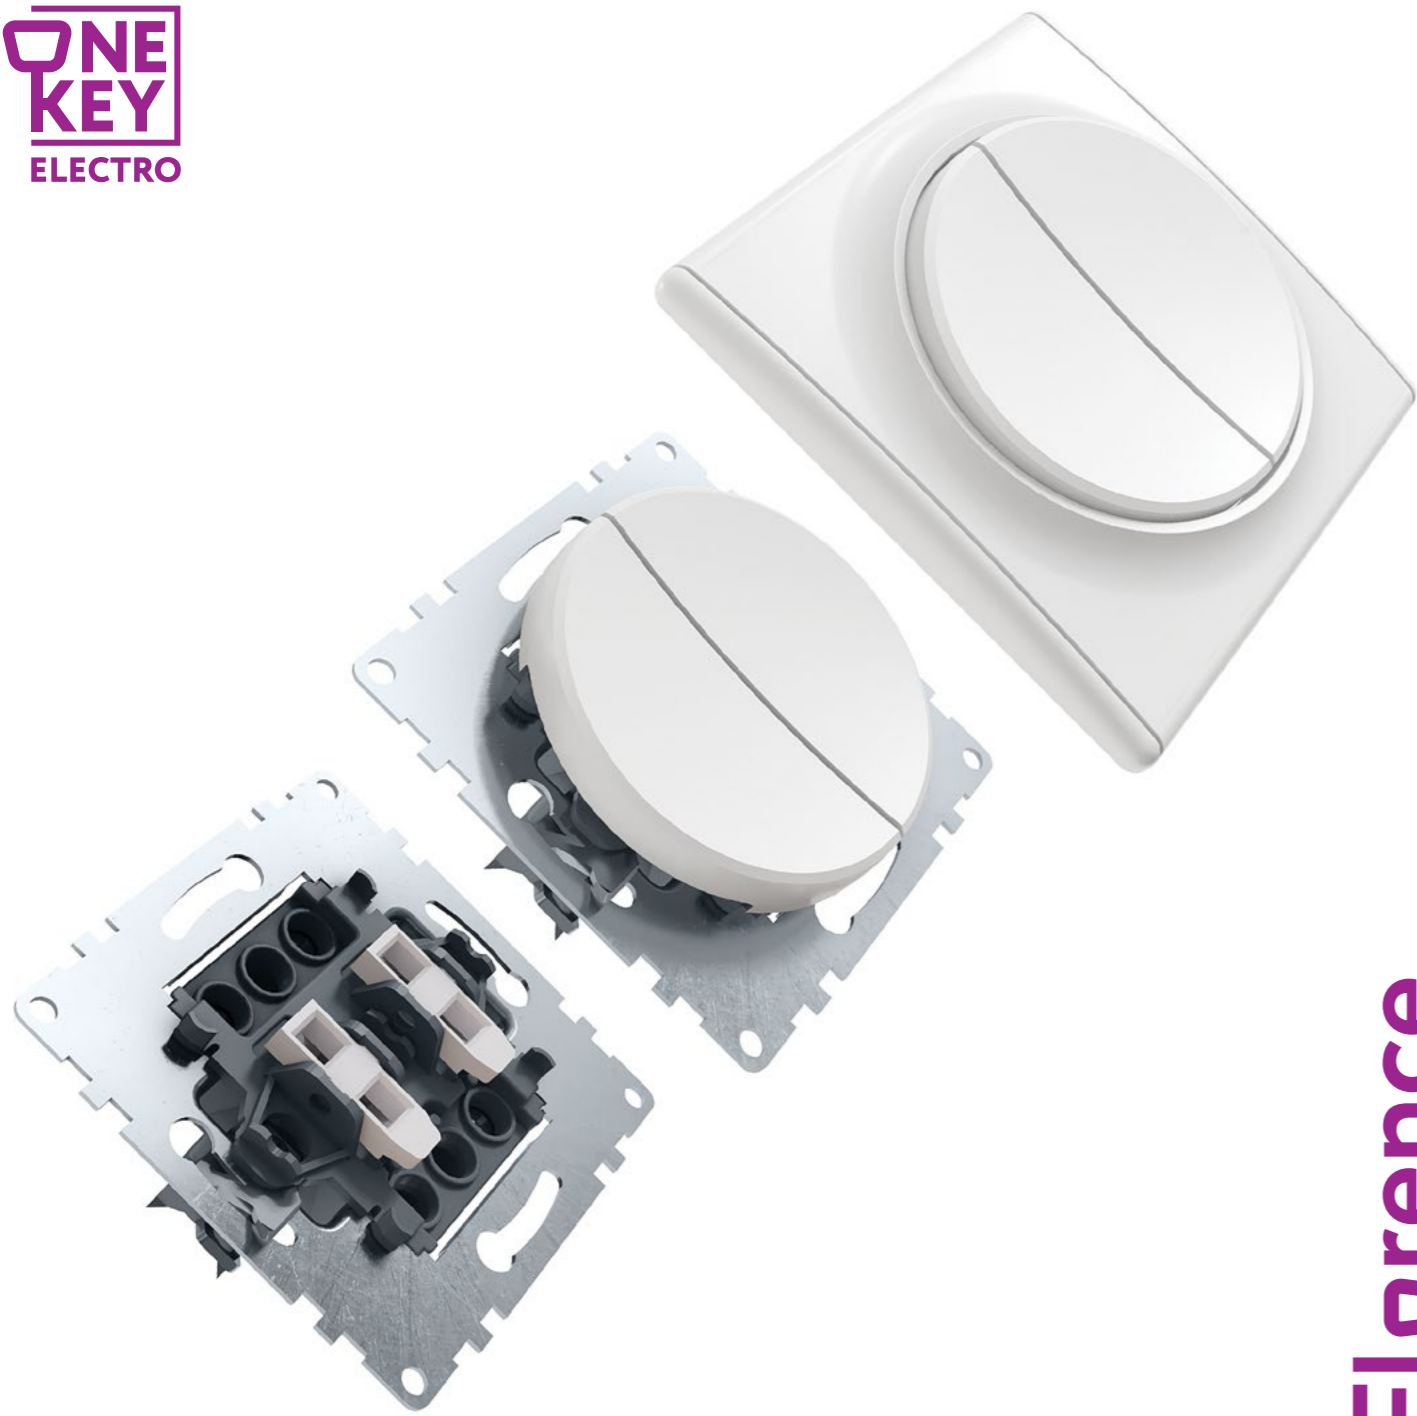

Переключатель двойной

Номинальный ток: 10 АХ
Напряжение: 250 В ~
IP20, пластик PC,
Монтаж скрытый

Розетка телевизионная

IP20, пластик PC,
Монтаж скрытый

Florence

Наименование	Артикулы			
	Белый	Бежевый	Серый	Черный
Розетка с заземлением, защитные шторки, винтовые контакты	1E10101300	1E10101301	1E10101302	1E10101303
Розетка с заземлением, винтовые контакты	1E10201300	1E10201301	1E10201302	1E10201303
Розетка без заземления, винтовые контакты	1E10301300	1E10301301	1E10301302	1E10301303
Розетка двойная, в сборе, с заземлением, винтовые контакты	1E10401300	1E10401301	1E10401302	1E10401303
Розетка с крышкой, с заземлением, винтовые контакты	1E10501300	1E10501301	1E10501302	1E10501303
Розетка телефонная 1xRJ11	1E20601300	1E20601301	1E20601302	1E20601303
Розетка компьютерная 1xRJ45 кат.5е	1E20701300	1E20701301	1E20701302	1E20701303
Розетка двойная телефон/компьютер RJ11/RJ45 кат.5е	1E20801300	1E20801301	1E20801302	1E20801303
Розетка двойная компьютерная RJ45 кат.5е	1E20901300	1E20901301	1E20901302	1E20901303
Розетка антенная TV	1E21101300	1E21101301	1E21101302	1E21101303
Выключатель одинарный	1E31301300	1E31301301	1E31301302	1E31301303
Переключатель одинарный	1E31401300	1E31401301	1E31401302	1E31401303
Выключатель двойной	1E31501300	1E31501301	1E31501302	1E31501303
Переключатель двойной	1E31601300	1E31601301	1E31601302	1E31601303
Выключатель одинарный с подсветкой	1E31701300	1E31701301	1E31701302	1E31701303
Выключатель двойной с подсветкой	1E31801300	1E31801301	1E31801302	1E31801303
Выключатель тройной	1E31901300	1E31901301	1E31901302	1E31901303
Светорегулятор 600 W для ламп накаливания и галогеновых ламп	1E42001300	1E42001301	1E42001302	1E42001303
Рамка одинарная	1E52101300	1E52101301	1E52101302	1E52101303
Рамка двойная	1E52201300	1E52201301	1E52201302	1E52201303
Рамка тройная	1E52301300	1E52301301	1E52301302	1E52301303
Рамка на 4 прибора	1E52401300	1E52401301	1E52401302	1E52401303
Рамка на 5 приборов	1E52501300	1E52501301	1E52501302	1E52501303